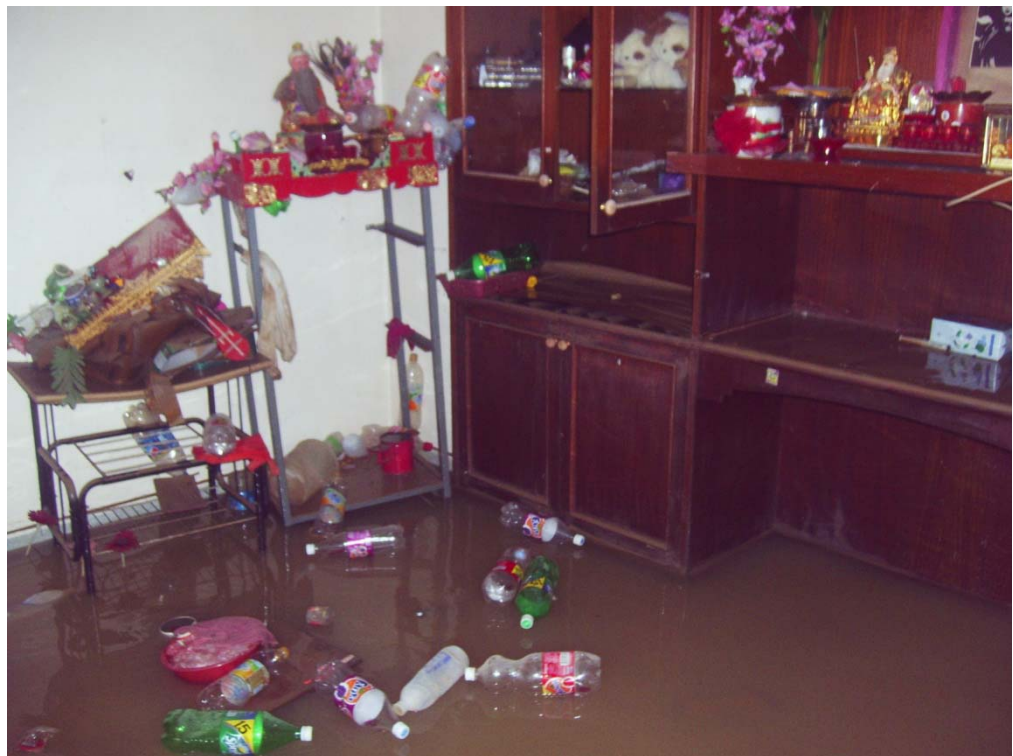

บ้านเลขที่ 4/6 ถนนเทพสงเคราะห์ อ.หาดใหญ่ จ.สงขลา

บ้านที่น้ำท่วม

สภาพตู้โชว์และหิ้งพระและชั้นวางโทรทัศน์

ตู้เหล็กและชั้นวางของ

โต๊ะคอมพิวเตอร์และชั้นวางของ

ชั้นวางของและราวตากผ้า

ตู้เย็นขนาด 13 คิว ลอยมาติดข้างบันได

ตู้เก็บเสื้อผ้า โตะกินข้าว

จักรยานออกกำลังกายและเคาท์เตอร์ครัว

เคาท์เตอร์(ด้านล่าง)

โทรทัศน์ 29" และโต๊ะไม้ 3 ตัว

เตาไมโครเวฟ

คราบระดับน้ำสูงสุด(ท่วมปลั๊กไฟ)

ระดับที่ท่วม (ยังไม่สูงสุด)

สภาพน้ำท่วมตู้โชว์